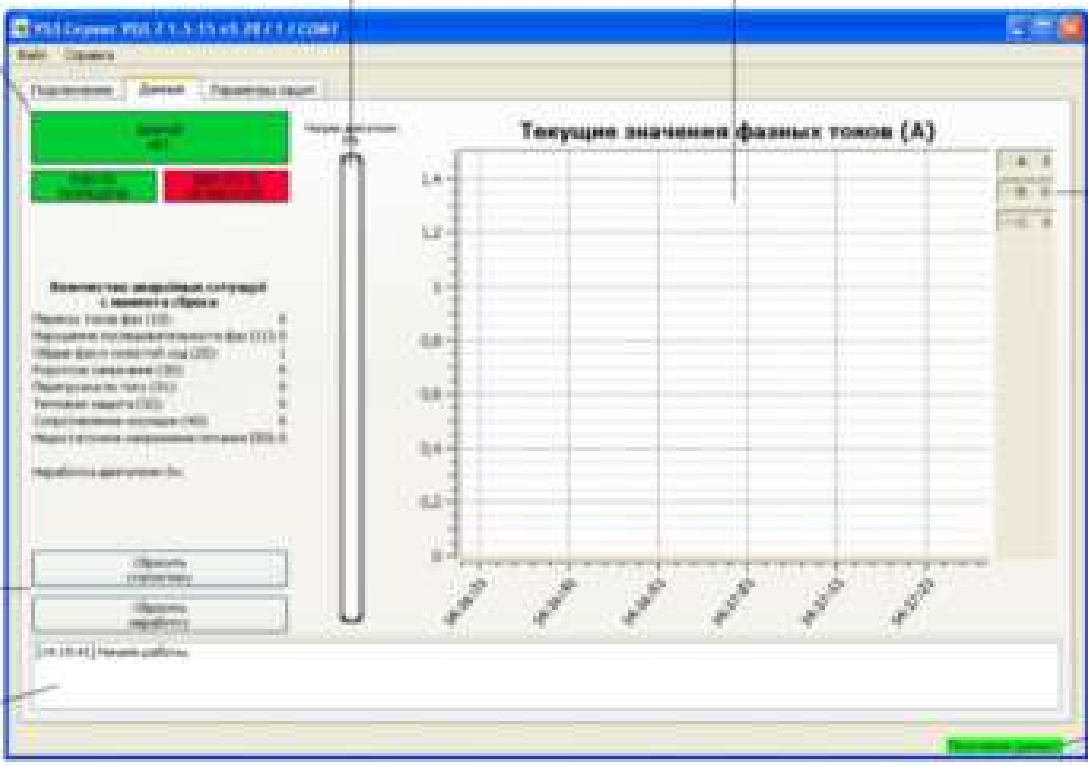

Состояние УЗД

Индикатор нагрева

График тока

Легенда графика, текущее значение, выбор отображаемых фаз

Сброс значений

Протокол

Индикатор свечения