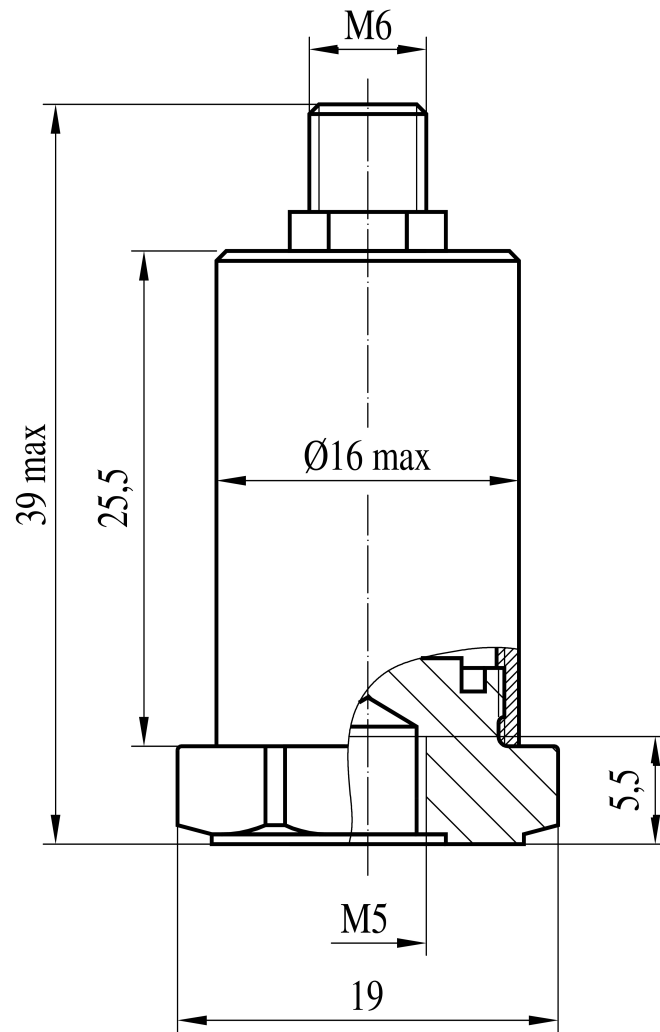

Габаритный чертёж ВД06А-Ех

Разъем СР50-267ФВ

Габаритный чертёж ВД06А-Ех

Разъем SMA-VJ